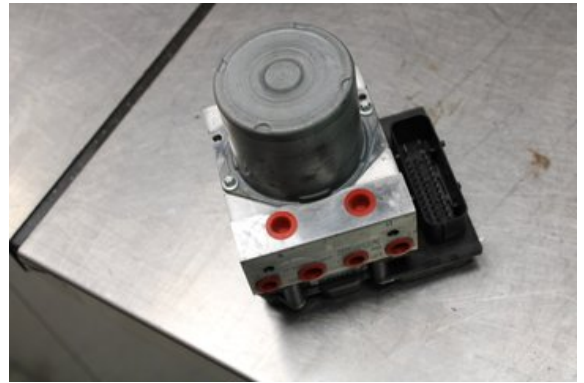

### Del - ABS Hydraulaggregat

Lagernummer: <b>W623875</b>	Position: -	Kvalitet: <b>A</b>	Passar fr./till årsm. -
Nyckod: -	Tillverkare: -	Tillverkarkod: -	Originalnr: -
Anmärkning: <b>Testad OK</b>			