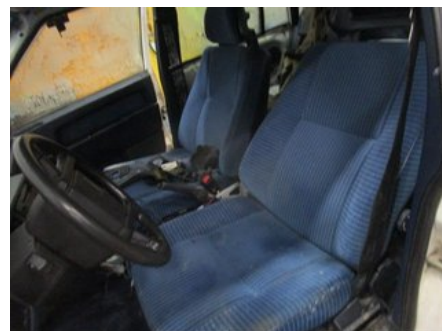

Fordon - Volvo 740

Chassinummer: 744842J1237424	Modellår: 1988	Mil: -	Bränsle: Bensin
Färg: VIT	Färgkod: -	Inredning: -	Inredningskod: -
Växellåda: MANUELL/TILLSAT	Växellådsnummer: -	Utväxling: -	Gruppkod: -
Motor: B230E	Motorkod: -	Tillverkningsdatum: -	Registreringsdatum: 1988-01-20
Anmärkning: VOLVO 744-842 GLE B230E MANUELL/TILLSAT 4DR SED BEN			