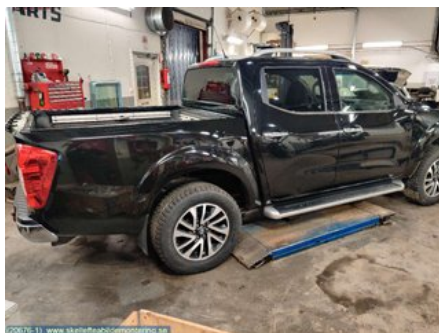

Fordon - Nissan Navara

Chassinummer: VSKCTND23U0070000	Modellår: 2017	Mil: 4.401	Bränsle: Diesel
Färg: SVART	Färgkod: GN0	Inredning: SVART SKINN	Inredningskod: G
Växellåda: AUTOMAT	Växellådsnummer: -	Utväxling: -	Gruppkod: -
Motor: YS23DDTT	Motorkod: -	Tillverkningsdatum: 201705	Registreringsdatum: 2017-11-30
Anmärkning: NISSAN NAVARRA 2.3DCI 4WD YS23DDTT AUTOMAT 0DR DIES