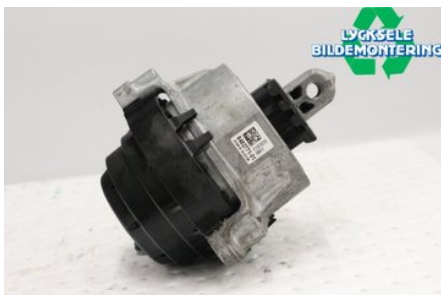

Lagernummer:

W508855

600 SEK

Frakt / Leveranstid:

Från 125 SEK / 1-3 dagar

Lycksele Bildmontering AB

Karossvägen 4

92145 Lycksele

Tel: 0950-12140

Fax: 0950-14928

www.lyckselebildmontering.se

Del - Motorkudde

Lagernummer: W508855	Position: Vänster	Kvalitet: A	Passar fr./till årsm. -
Nykod:	Tillverkare: -	Tillverkarkod: -	Originalnr: 22118482771
Anmärkning: Vänster, Diesel			

Fordon - BMW X3

Chassinummer: WBAUZ3506LN015320	Modellår: 2020	Mil: 1.144	Bränsle: Diesel
Färg: Silver	Färgkod: -	Inredning: -	Inredningskod: -
Växellåda: Automat	Växellådsnummer: A	Utväxling: -	Gruppkod: -
Motor: 1995	Motorkod: B47-D20A	Tillverkningsdatum: 201909	Registreringsdatum: 20191111
Anmärkning: X3 XDRIVE 20D B47-D20A AUTOMAT 5DR SUV DIESEL			