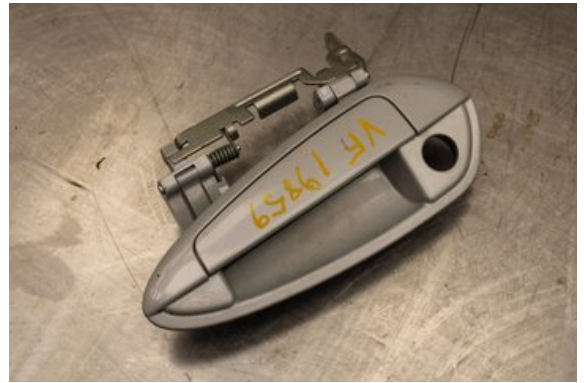

Lagernummer:

W623744

Pris saknas

Frakt / Leveranstid:

Från 99 SEK / 1-3 dagar

Vimmerby Bildemontering AB

Källenä 110

59872 Södra Vi

Tel: 0492-20028

Fax: 0492-20720

www.vimmerbybildemontering.se

Del - Dörrhandtag Utvändigt

Lagernummer: W623744	Position: Vänster	Kvalitet: A	Passar fr./till årsm. -
Nykod: -	Tillverkare: -	Tillverkarkod: -	Originalnr: -
Anmärkning: V.fram Testad OK V.fram			

Fordon - Fiat Punto Evo

Chassinummer: ZFA19900000812132	Modellår: 2011	Mil: 5.751	Bränsle: Biogas
Färg: VIT	Färgkod: -	Inredning: -	Inredningskod: -
Växellåda: 5vxl	Växellådsnummer: -	Utväxling: -	Gruppkod: -
Motor: 1.4i/350A1000	Motorkod: -	Tillverkningsdatum: 201106	Registreringsdatum: 2011-07-08
Anmärkning: 1.4I BIOGAS CC 78HK 1.4I/350A1000 5VXL 5DR CC BIOGA			