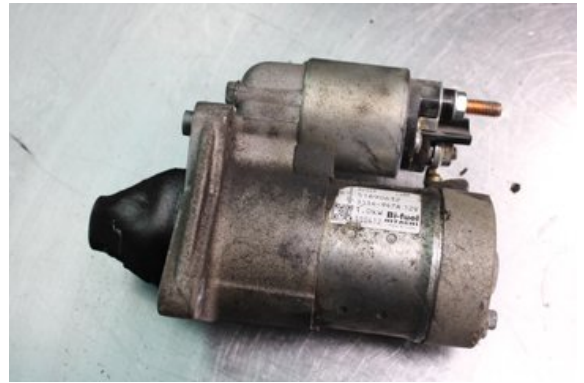

Lagernummer:

W623708

400 SEK

Frakt / Leveranstid:

Från 99 SEK / 1-3 dagar

Vimmerby Bildmontering AB

Källnäs 110

59872 Södra Vi

Tel: 0492-20028

Fax: 0492-20720

www.vimmerbybildmontering.se

Del - Startmotor Bensin

Lagernummer: W623708	Position: -	Kvalitet: A -	Passar fr./till årsm. -
Nyckod: -	Tillverkare: -	Tillverkarkod: S114947A	Originalnr: -
Anmärkning: Testad OK			

Fordon - Fiat Punto Evo

Chassinummer: ZFA1990000812132	Modellår: 2011	Mil: 5.751	Bränsle: Biogas
Färg: VIT	Färgkod: -	Inredning: -	Inredningskod: -
Växellåda: 5vxl	Växellådsnummer: -	Utväxling: -	Gruppkod: -
Motor: 1.4i/350A1000	Motorkod: -	Tillverkningsdatum: 201106	Registreringsdatum: 2011-07-08
Anmärkning: 1.4I BIOGAS CC 78HK 1.4I/350A1000 5VXL 5DR CC BIOGA			