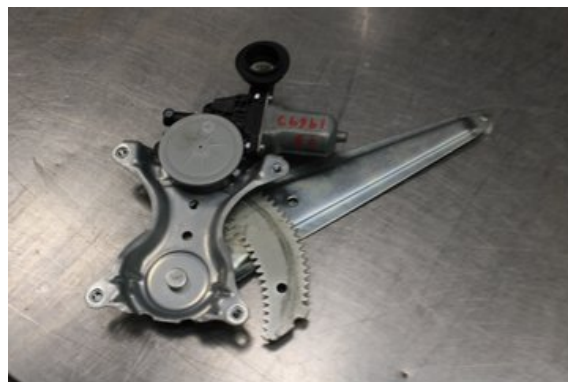

Lagernummer:

W623598

Pris saknas

Frakt / Leveranstid:

Från 99 SEK / 1-3 dagar

Vimmerby Bildemontering AB

Källenas 110

59872 Södra Vi

Tel: 0492-20028

Fax: 0492-20720

www.vimmerbybildemontering.se

Del - Fönsterhiss elektrisk kompl.

Lagernummer: W623598	Position:	Kvalitet: A	Passar fr./till årsm. -
Nykod: -	Tillverkare: -	Tillverkarkod: -	Originalnr: -
Anmärkning: VB Testad OK VB			

Fordon - Toyota RAV 4

Chassinummer: JTMRHREV60D005351	Modellår: 2014	Mil: 13.766	Bränsle: Diesel
Färg: MGRÅ	Färgkod: -	Inredning: -	Inredningskod: -
Växellåda: 6vxl	Växellådsnummer: -	Utväxling: -	Gruppkod: -
Motor: 2.0D/1ADFTV	Motorkod: -	Tillverkningsdatum: 201402	Registreringsdatum: 2014-06-05
Anmärkning: 2.0D D-4D AWD SUV 124HK 2.0D/1ADFTV 6VXL 5DR SUV DI			