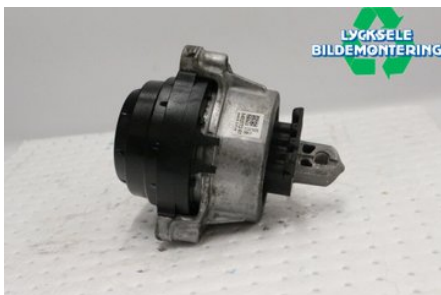

Fordon - BMW X3

Chassinummer: WBAUZ3506LN015320	Modellår: 2020	Mil: 1.144	Bränsle: Diesel
Färg: Silver	Färgkod: -	Inredning: -	Inredningskod: -
Växellåda: Automat	Växellådsnummer: A	Utväxling: -	Gruppkod: -
Motor: 1995	Motorkod: B47-D20A	Tillverkningsdatum: 201909	Registreringsdatum: 20191111
Anmärkning: X3 XDRIVE 20D B47-D20A AUTOMAT 5DR SUV DIESEL