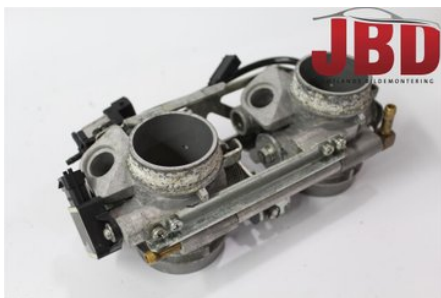

### Del - Spjällhus

Lagernummer: W530046	Position:	Kvalitet: A	Passar fr./till årsm. -
Nykod: 270000251	Tillverkare: -	Tillverkarkod: -	Originalnr: 420889196
Anmärkning: 600 SDI MED TPS			

### Fordon - Lynx Snöskoter

Chassinummer: YH2LLK8DX8R000293	Modellår: 2008	Mil: -	Bränsle: -
Färg: -	Färgkod: -	Inredning: -	Inredningskod: -
Växellåda: -	Växellådsnummer: -	Utväxling: -	Gruppkod: -
Motor: -	Motorkod: -	Tillverkningsdatum: -	Registreringsdatum: 20070514
Anmärkning: X-TRIM 600 S			