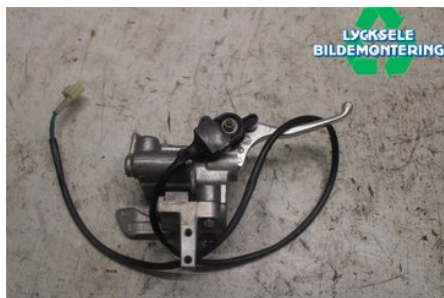

Lagernummer:

W510966

500 SEK

Frakt / Leveranstid:

Från 125 SEK / 1-3 dagar

Lycksele Bildemontering AB

Karossvägen 4

92145 Lycksele

Tel: 0950-12140

Fax: 0950-14928

www.lyckselebildemontering.se

Del - Bromshandtag MC/Snöskoter

Lagernummer: W510966	Position:	Kvalitet: A	Passar fr./till årsm. -
Nyckod:	Tillverkare: -	Tillverkarkod: -	Originalnr: -
Anmärkning: Phazer			

Fordon - Yamaha Snöskoter

Chassinummer: JYE8GP002CA013266	Modellår: 2012	Mil: 648	Bränsle: -
Färg: -	Färgkod: -	Inredning: -	Inredningskod: -
Växellåda: -	Växellådsnummer: -	Utväxling: -	Gruppkod: -
Motor: -	Motorkod: -	Tillverkningsdatum:	Registreringsdatum: 20110926
Anmärkning: PHAZER MTX			