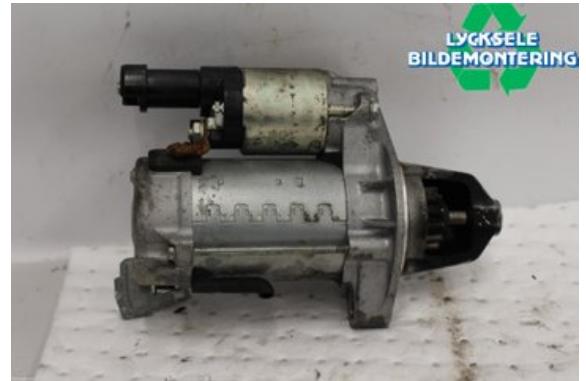

Lagernummer:

W510935

1.565 SEK

Frakt / Leveranstid:

Från 125 SEK / 1-3 dagar

Lycksele Bildemontering AB

Karossvägen 4

92145 Lycksele

Tel: 0950-12140

Fax: 0950-14928

www.lyckselebildemontering.se

Del - Startmotor Bensin

Lagernummer: W510935	Position:	Kvalitet: A	Passar fr./till årsm. -
Nykod:	Tillverkare: -	Tillverkarkod: -	Originalnr: 31200R3AG01
Anmärkning: Ospecificerat			

Fordon - Honda Civic

Chassinummer: SHHFK2760CU000933	Modellår: 2012	Mil: 7.788	Bränsle: Bensin
Färg: Vit	Färgkod: -	Inredning: -	Inredningskod: -
Växellåda: Manuell	Växellådsnummer: -	Utväxling: -	Gruppkod: -
Motor: 1799	Motorkod: R18Z4	Tillverkningsdatum: -	Registreringsdatum: 20120209
Anmärkning: HONDA R18Z4 MANUELL 5DR KOMBI-SEDAN BENSIN			