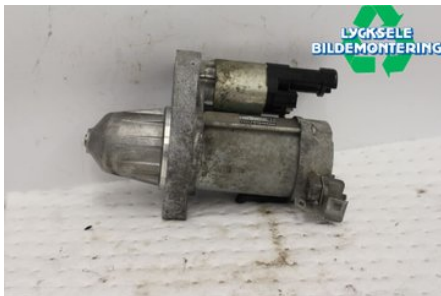

Lagernummer:

W510935

1.565 SEK

Frakt / Leveranstid:

Från 125 SEK / 1-3 dagar

Lycksele Bildemontering AB

Karossvägen 4

92145 Lycksele

Tel: 0950-12140

Fax: 0950-14928

www.lyckselebildemontering.se

Del - Startmotor Bensin

Lagernummer: W510935	Position:	Kvalitet: A	Passar fr./till årsm. -
Nykod:	Tillverkare: -	Tillverkarkod: -	Originalnr: 31200R3AG01
Anmärkning: Ospecificerat			

Fordon - Honda Civic

Chassinummer: SHHFK2760CU000933	Modellår: 2012	Mil: 7.788	Bränsle: Bensin
Färg: Vit	Färgkod: -	Inredning: -	Inredningskod: -
Växellåda: Manuell	Växellådsnummer: -	Utväxling: -	Gruppkod: -
Motor: 1799	Motorkod: R18Z4	Tillverkningsdatum: -	Registreringsdatum: 20120209
Anmärkning: HONDA R18Z4 MANUELL 5DR KOMBI-SEDAN BENSIN			