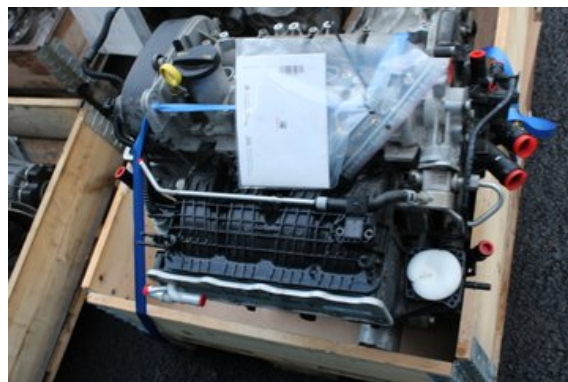

Lagernummer:

W623476

8.000 SEK

Frakt / Leveranstid:

Från 700 SEK / 1-3 dagar

Vimmerby Bildemontering AB

Källenas 110

59872 Södra Vi

Tel: 0492-20028

Fax: 0492-20720

www.vimmerbybildemontering.se

Del - Motor Bensin

Lagernummer: W623476	Position:	Kvalitet: A	Passar fr./till årsm. -
Nykod: -	Tillverkare: -	Tillverkarkod: 04E100035CX	Originalnr: 04E100035C
Anmärkning: 1.2TSi (CYVB) Testad OK 1.2TSi (CYVB)			

Fordon - Seat Leon

Chassinummer: VSSZZZ5FZGR097711	Modellår: 2016	Mil: 8.930	Bränsle: Bensin
Färg: MGRÅ	Färgkod: -	Inredning: -	Inredningskod: -
Växellåda: AUTOMAT	Växellådsnummer: -	Utväxling: -	Gruppkod: -
Motor: 1.2TSi/CYVB	Motorkod: -	Tillverkningsdatum: 201601	Registreringsdatum: 2016-01-20
Anmärkning: 1.2TSI KOMBI 110HK 1.2TSI/CYVB AUTOMAT 5DR HGV BENS			