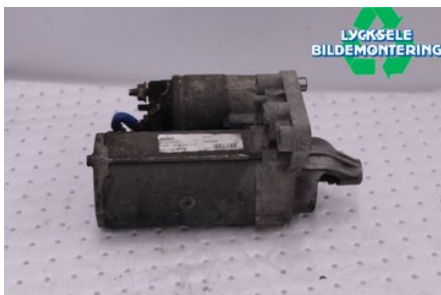

Lagernummer:

W510597

500 SEK

Frakt / Leveranstid:

Från 125 SEK / 1-3 dagar

Lycksele Bildmontering AB

Karossvägen 4

92145 Lycksele

Tel: 0950-12140

Fax: 0950-14928

www.lyckselebildmontering.se

Del - Startmotor Diesel

Lagernummer: W510597	Position:	Kvalitet: A	Passar fr./till årsm. -
Nykod: 5802AE	Tillverkare: VALEO	Tillverkarkod: -	Originalnr: 5802CE
Anmärkning: Valeo			

Fordon - Peugeot Partner

Chassinummer: VF37G9HF0CJ618712	Modellår: 2012	Mil: 9.578	Bränsle: Diesel
Färg: Vit	Färgkod: -	Inredning: -	Inredningskod: -
Växellåda: Manuell	Växellådsnummer: -	Utväxling: -	Gruppkod: -
Motor: 1560	Motorkod: 9HF	Tillverkningsdatum: 201205	Registreringsdatum: 20130411
Anmärkning: PARTNER (II) 9HF MANUELL 2DR FLAK/CHASSI DIESEL			