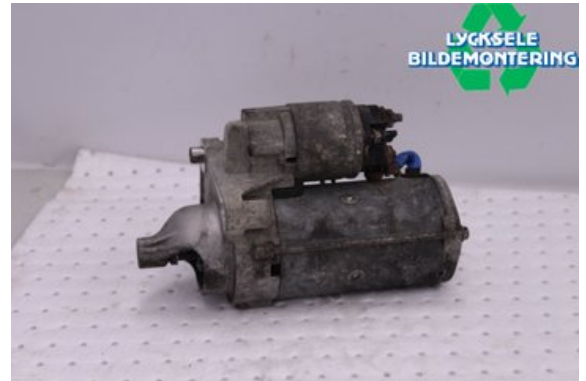

Lagernummer:

W510597

500 SEK

Frakt / Leveranstid:

Från 125 SEK / 1-3 dagar

Lycksele Bildmontering AB

Karossvägen 4

92145 Lycksele

Tel: 0950-12140

Fax: 0950-14928

www.lyckselebildmontering.se

Del - Startmotor Diesel

Lagernummer: W510597	Position:	Kvalitet: A	Passar fr./till årsm. -
Nykod: 5802AE	Tillverkare: VALEO	Tillverkarkod: -	Originalnr: 5802CE
Anmärkning: Valeo			

Fordon - Peugeot Partner

Chassinummer: VF37G9HF0CJ618712	Modellår: 2012	Mil: 9.578	Bränsle: Diesel
Färg: Vit	Färgkod: -	Inredning: -	Inredningskod: -
Växellåda: Manuell	Växellådsnummer: -	Utväxling: -	Gruppkod: -
Motor: 1560	Motorkod: 9HF	Tillverkningsdatum: 201205	Registreringsdatum: 20130411
Anmärkning: PARTNER (II) 9HF MANUELL 2DR FLAK/CHASSI DIESEL			