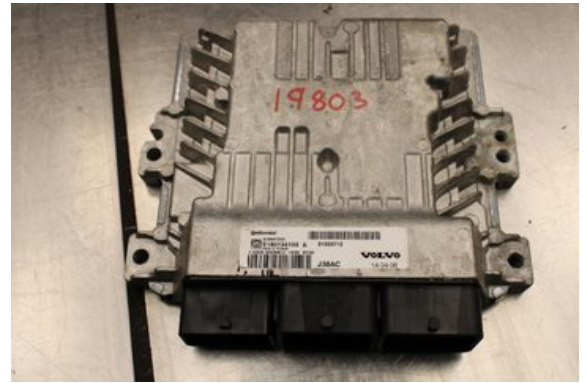

Lagernummer:

W622888

4.000 SEK

Frakt / Leveranstid:

Från 99 SEK / 1-3 dagar

Vimmerby Bildemontering AB

Källenas 110

59872 Södra Vi

Tel: 0492-20028

Fax: 0492-20720

www.vimmerbybildemontering.se

Del - Insprut Bensin Styrenhet

Lagernummer: W622888	Position:	Kvalitet: A	Passar fr./till årsm. -
Nykod: -	Tillverkare: -	Tillverkarkod: S180134103A	Originalnr: 31355712
Anmärkning: Vi kan koda om, Ring oss			

Fordon - Volvo V40 12-19

Chassinummer: YV1MV8481E2157299	Modellår: 2014	Mil: 11.727	Bränsle: Diesel
Färg: VIT	Färgkod: -	Inredning: -	Inredningskod: -
Växellåda: 6vxl	Växellådsnummer: -	Utväxling: -	Gruppkod: -
Motor: 1.6D/D4162T	Motorkod: -	Tillverkningsdatum: 201404	Registreringsdatum: 2014-04-29
Anmärkning: 1.6D D2 DIESEL KOMBI 114HK 1.6D/D4162T 6VXL 5DR HGV			