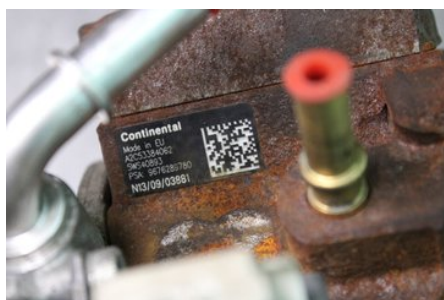

Fordon - Volvo V40 12-19

Chassinummer: YV1MV8481E2157299	Modellår: 2014	Mil: 11.727	Bränsle: Diesel
Färg: VIT	Färgkod: -	Inredning: -	Inredningskod: -
Växellåda: 6vxl	Växellådsnummer: -	Utväxling: -	Gruppkod: -
Motor: 1.6D/D4162T	Motorkod: -	Tillverkningsdatum: 201404	Registreringsdatum: 2014-04-29
Anmärkning: 1.6D D2 DIESEL KOMBI 114HK 1.6D/D4162T 6VXL 5DR HGV