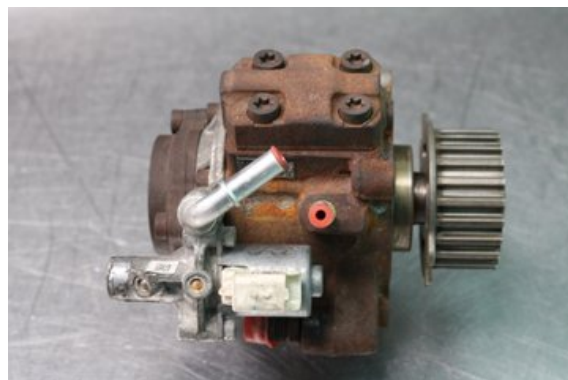

### Del - Insprutningspump Diesel

Lagernummer: W622845	Position:	Kvalitet: A	Passar fr./till årsm. -
Nyckod: -	Tillverkare: -	Tillverkarkod: A2C53384062	Originalnr: -
Anmärkning: Testad OK			

### Fordon - Volvo V40 12-19

Chassinummer: YV1MV8481E2157299	Modellår: 2014	Mil: 11.727	Bränsle: Diesel
Färg: VIT	Färgkod: -	Inredning: -	Inredningskod: -
Växellåda: 6vxl	Växellådsnummer: -	Utväxling: -	Gruppkod: -
Motor: 1.6D/D4162T	Motorkod: -	Tillverkningsdatum: 201404	Registreringsdatum: 2014-04-29
Anmärkning: 1.6D D2 DIESEL KOMBI 114HK 1.6D/D4162T 6VXL 5DR HGV			