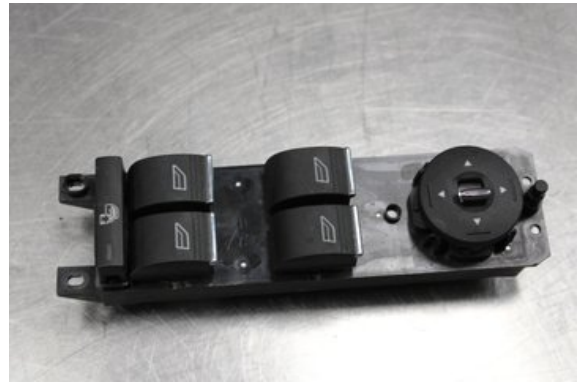

Lagernummer:

W622799

250 SEK

Frakt / Leveranstid:

Från 70 SEK / 1-3 dagar

Vimmerby Bildemontering AB

Källenas 110

59872 Södra Vi

Tel: 0492-20028

Fax: 0492-20720

www.vimmerbybildemontering.se

Del - Elhiss Strömställare

Lagernummer: W622799	Position:	Kvalitet: A	Passar fr./till årsm. -
Nyckod: -	Tillverkare: -	Tillverkarkod: 10108944	Originalnr: -
Anmärkning: Testad OK			