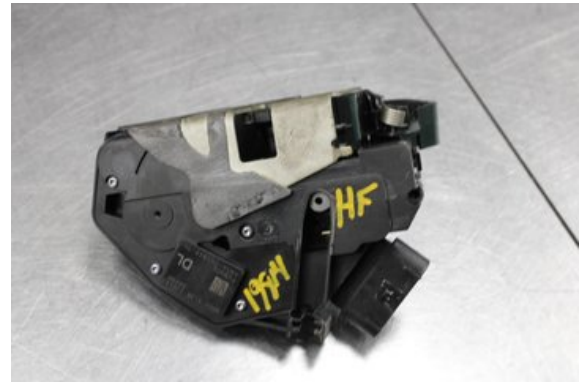

### Del - Låskista Dörrlås

Lagernummer: W622798	Position: -	Kvalitet: A -	Passar fr./till årsm. -
Nyckod: -	Tillverkare: -	Tillverkarkod: -	Originalnr: 2048302
Anmärkning: HF Testad OK HF			