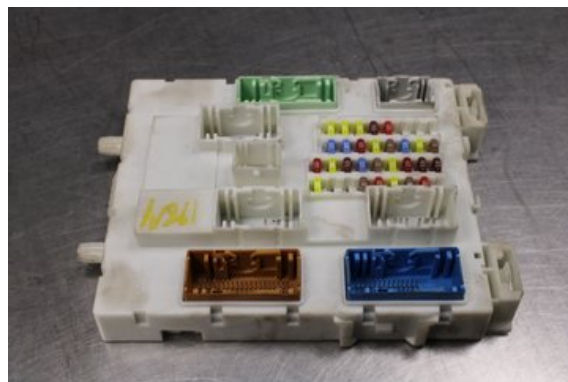

Lagernummer:

W622778

2.500 SEK

Frakt / Leveranstid:

Från 99 SEK / 1-3 dagar

Vimmerby Bildemontering AB

Källnäs 110

59872 Södra Vi

Tel: 0492-20028

Fax: 0492-20720

www.vimmerbybildemontering.se

Del - Säkringsdosa / Elcentral

Lagernummer: W622778	Position:	Kvalitet: A	Passar fr./till årsm. -
Nyckod: -	Tillverkare: -	Tillverkarkod: 2443670	Originalnr: CV6T14A073HL
Anmärkning: Vi kan koda om, Ring oss			

Fordon - Ford C-MAX, Ford Focus C-MAX

Chassinummer: WF0JXXWPBJEM20175	Modellår: 2014	Mil: 16.147	Bränsle: Diesel
Färg: VIT	Färgkod: -	Inredning: -	Inredningskod: -
Växellåda: 6vxl	Växellådsnummer: -	Utväxling: -	Gruppkod: -
Motor: 1.6TDCi/T1DB	Motorkod: -	Tillverkningsdatum: 201407	Registreringsdatum: 2014-07-08
Anmärkning: 1.6TDCI DIESEL MPV 116HK 1.6TDCI/T1DB 6VXL 5DR HG V			