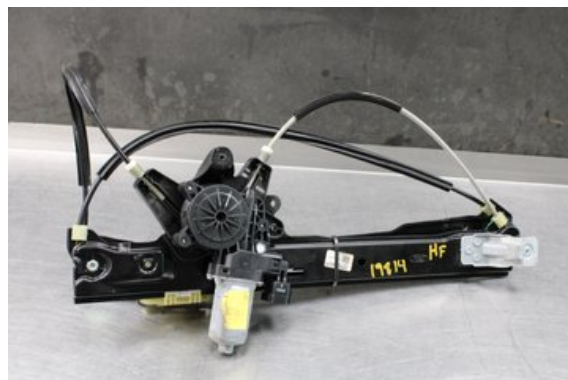

Tel: 0492-20028

Fax: 0492-20720

www.vimmerbybildemontering.se

Del - Fönsterhiss elektrisk kompl.

Lagernummer: W622775	Position:	Kvalitet: A	Passar fr./till årsm. -
Nyckod: -	Tillverkare: -	Tillverkarkod: 1884419	Originalnr: 2275018
Anmärkning: HF Testad OK HF			

Fordon - Ford C-MAX, Ford Focus C-MAX

Chassinummer: WF0JXXWPBJEM20175	Modellår: 2014	Mil: 16.147	Bränsle: Diesel
Färg: VIT	Färgkod: -	Inredning: -	Inredningskod: -
Växellåda: 6vxl	Växellådsnummer: -	Utväxling: -	Gruppkod: -
Motor: 1.6TDCi/T1DB	Motorkod: -	Tillverkningsdatum: 201407	Registreringsdatum: 2014-07-08
Anmärkning: 1.6TDCI DIESEL MPV 116HK 1.6TDCI/T1DB 6VXL 5DR HGV			