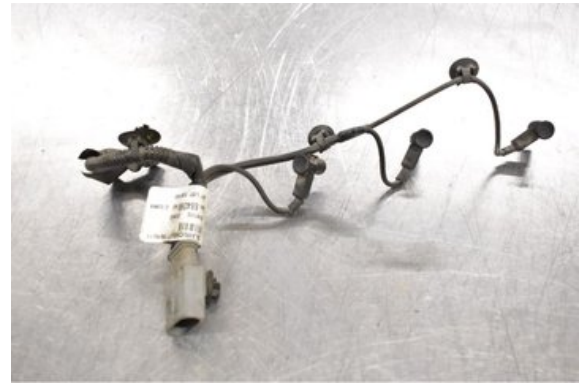

Lagernummer:

W382802

370 SEK

Frakt / Leveranstid:

Från 155 SEK / 1-3 dagar

Boets Bildemontering AB

Boet Sågen

59992 Ödeshög

Tel: 0144-20040

Fax:

www.boetsbildemontering.se

Del - Glödstift

Lagernummer: W382802	Position:	Kvalitet: A	Passar fr./till årsm. -
Nykod: -	Tillverkare: -	Tillverkarkod: 9688409680	Originalnr: -
Anmärkning: ENDAST KABLAG			