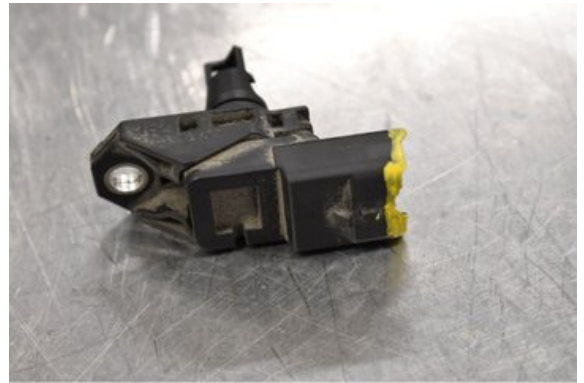

Lagernummer:

W382788

270 SEK

Frakt / Leveranstid:

Från 110 SEK / 1-3 dagar

Boets Bildemontering AB

Boet Sågen

59992 Ödeshög

Tel: 0144-20040

Fax:

www.boetsbildemontering.se

Del - Mappsensor

Lagernummer: W382788	Position:	Kvalitet: A* -KONTAKT SKADAD	Passar fr./till årsm. -
Nyckod: -	Tillverkare: -	Tillverkarkod: 9663480880	Originalnr: 079800-9200
Anmärkning: -			