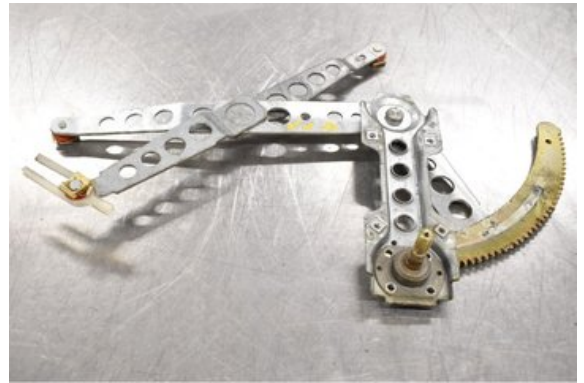

Lagernummer:

W382742

270 SEK

Frakt / Leveranstid:

Från 155 SEK / 1-3 dagar

Boets Bildemontering AB

Boet Sågen

59992 Ödeshög

Tel: 0144-20040

Fax:

www.boetsbildemontering.se

Del - Fönsterhissmekanism

Lagernummer: W382742	Position:	Kvalitet: A	Passar fr./till årsm. -
Nykod: -	Tillverkare: -	Tillverkarkod: -	Originalnr: -
Anmärkning: VB VÄNSTER BAK			

Fordon - Volvo 240

Chassinummer: 244883M1431913	Modellår: 1991	Mil: -	Bränsle: Bensin
Färg: MRÖD	Färgkod: -	Inredning: TYG	Inredningskod: -
Växellåda: 5VXL	Växellådsnummer: -	Utväxling: -	Gruppkod: -
Motor: 2,3	Motorkod: B230F	Tillverkningsdatum: -	Registreringsdatum: 19900919
Anmärkning: 244 2,3 5VXL 0DR SED BENSIN			