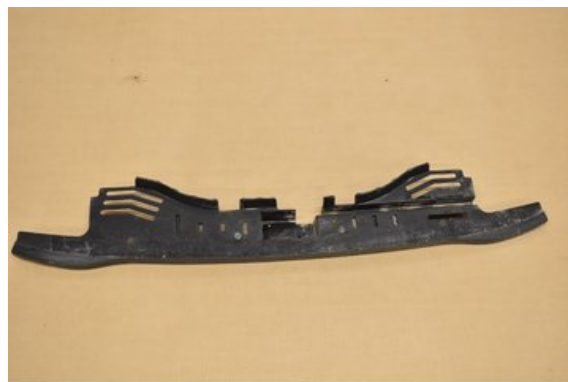

Lagernummer:

W382713

470 SEK

Frakt / Leveranstid:

Från 155 SEK / 1-3 dagar

Boets Bildemontering AB

Boet Sågen

59992 Ödeshög

Tel: 0144-20040

Fax:

www.boetsbildemontering.se

Del - Hasplåt (Plåt / Plast)

Lagernummer: W382713	Position:	Kvalitet: A	Passar fr./till årsm. -
Nyckod: -	Tillverkare: -	Tillverkarkod: AM21-R17B861-A	Originalnr: -
Anmärkning: -			