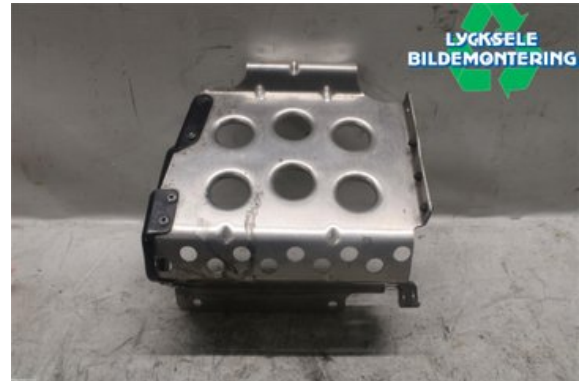

Lagernummer:

W510014

300 SEK

Frakt / Leveranstid:

Från 125 SEK / 1-3 dagar

Lycksele Bildemontering AB

Karossvägen 4

92145 Lycksele

Tel: 0950-12140

Fax: 0950-14928

www.lyckselebildemontering.se

Del - Skoter delar övrigt

| | | | |
|-------------------------------------|-------------------|---------------------|----------------------------|
| Lagernummer: W510014 | Position: | Kvalitet: A | Passar fr./till årsm. - |
| Nyckod: | Tillverkare: - | Tillverkarkod: - | Originalnr: - |
| Anmärkning: Viking Fotholk höger | | | |

Fordon - Yamaha Snöskoter

| | | | |
|------------------------------------|-----------------------|--------------------------|---------------------------------|
| Chassinummer: JYE8JD002DA012927 | Modellår: 2013 | Mil: 493 | Bränsle: - |
| Färg: - | Färgkod: - | Inredning: - | Inredningskod: - |
| Växellåda: - | Växellådsnummer: - | Utväxling: - | Gruppkod: - |
| Motor: - | Motorkod: - | Tillverkningsdatum: - | Registreringsdatum: 20121221 |
| Anmärkning: VK540IV | | | |