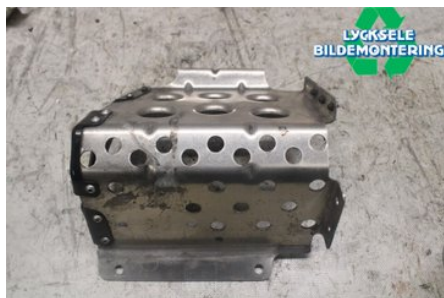

Fordon - Yamaha Snöskoter

Chassinummer: JYE8JD002DA012927	Modellår: 2013	Mil: 493	Bränsle: -
Färg: -	Färgkod: -	Inredning: -	Inredningskod: -
Växellåda: -	Växellådsnummer: -	Utväxling: -	Gruppkod: -
Motor: -	Motorkod: -	Tillverkningsdatum:	Registreringsdatum: 20121221
Anmärkning: VK540IV