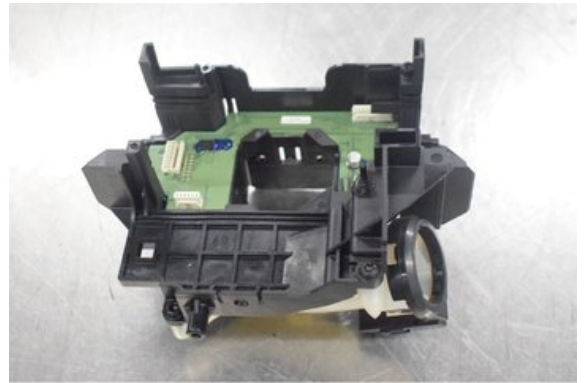

### Del - Spakcentral

Lagernummer: W382472	Position:	Kvalitet: A	Passar fr./till årsm. -
Nyckod: -	Tillverkare: -	Tillverkarkod: AG9T-13N064-DE	Originalnr: -
Anmärkning: -			