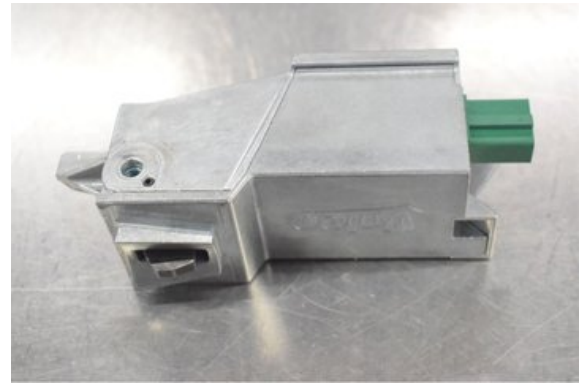

### Del - Rattlåskontakt

Lagernummer: W382460	Position:	Kvalitet: A	Passar fr./till årsm. -
Nyckod: -	Tillverkare: -	Tillverkarkod: 7G91-3F880-FC	Originalnr: -
Anmärkning: -			