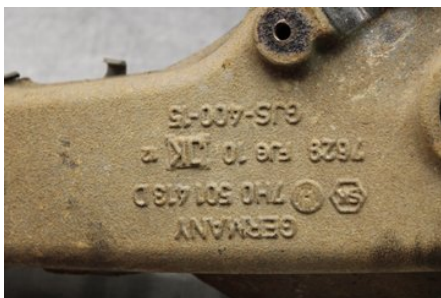

Tel: 0492-20028

Fax: 0492-20720

www.vimmerbybildemontering.se

Del - Hjullagerhus Spindel

Lagernummer: W622713	Position: Vänster bak	Kvalitet: A	Passar fr./till årsm. -
Nykod:	Tillverkare: -	Tillverkarkod: 7H0401611H	Originalnr: 7E0501071
Anmärkning: Testad Ok!			

Fordon - VW Transporter/Caravelle

Chassinummer: WV3ZZZ7JZDX007871	Modellår: 2013	Mil: 9.700	Bränsle: Diesel
Färg: SILVER	Färgkod: -	Inredning: -	Inredningskod: -
Växellåda: AUTOMAT	Växellådsnummer: -	Utväxling: -	Gruppkod: -
Motor: 2.0TDi/CAAC	Motorkod: -	Tillverkningsdatum: 201211	Registreringsdatum: 2012-12-14
Anmärkning: 2.0TDI DIESEL PICKUP 140HK 2.0TDI/CAAC AUTOMAT ODR			