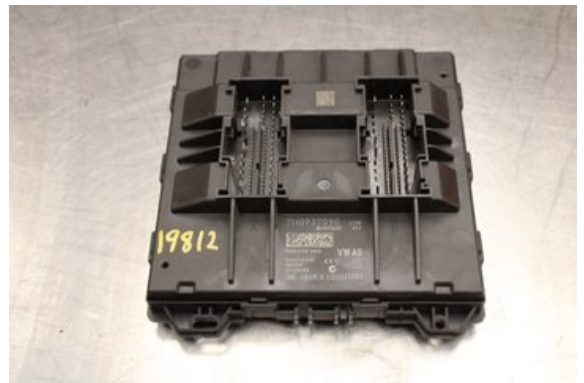

Lagernummer:

W622637

2.500 SEK

Frakt / Leveranstid:

Från 99 SEK / 1-3 dagar

Vimmerby Bildemontering AB

Källenas 110

59872 Södra Vi

Tel: 0492-20028

Fax: 0492-20720

www.vimmerbybildemontering.se

Del - Säkringsdosa / Elcentral

Lagernummer: W622637	Position:	Kvalitet: A	Passar fr./till årsm. -
Nyckod: -	Tillverkare: -	Tillverkarkod: 5WK50531	Originalnr: -

Anmärkning:

Vi kan koda om, Ring oss! Testad Ok

Fordon - VW Transporter/Caravelle

Chassinummer: WV3ZZZ7JZDX007871	Modellår: 2013	Mil: 9.700	Bränsle: Diesel
Färg: SILVER	Färgkod: -	Inredning: -	Inredningskod: -
Växellåda: AUTOMAT	Växellådsnummer: -	Utväxling: -	Gruppkod: -
Motor: 2.0TDi/CAAC	Motorkod: -	Tillverkningsdatum: 201211	Registreringsdatum: 2012-12-14