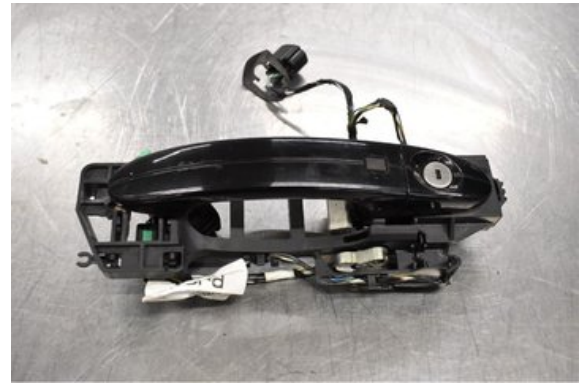

Lagernummer:

W382378

470 SEK

Frakt / Leveranstid:

Från 125 SEK / 1-3 dagar

Boets Bildmontering AB

Boet Sågen

59992 Ödeshög

Tel: 0144-20040

Fax:

www.boetsbildmontering.se

Del - Dörrhandtag Utvändigt

Lagernummer: W382378	Position: Vänster	Kvalitet: A	Passar fr./till årsm. -
Nykod: -	Tillverkare: -	Tillverkarkod: 6M21-A224A37-AC	Originalnr: -
Anmärkning: VF VÄNSTER FRAM			

Fordon - Ford S-MAX

Chassinummer: WF0SXXGBWSP35741	Modellår: 2012	Mil: -	Bränsle: Diesel
Färg: SVART	Färgkod: -	Inredning: -	Inredningskod: -
Växellåda: AUT	Växellådsnummer: 1794966	Utväxling: -	Gruppkod: -
Motor: 2.0TDCi	Motorkod: UFWA	Tillverkningsdatum: 201112	Registreringsdatum: 20120530
Anmärkning: S-MAX 2.0TDCI AUT 5DR BUS DIESEL			