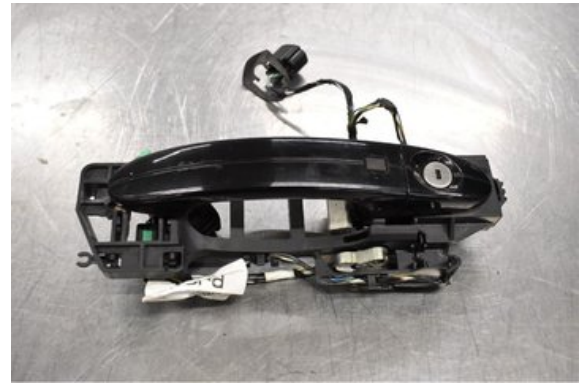

## Boets Bildmontering AB

Boet Sågen

59992 Ödeshög

Tel: 0144-20040

Fax:

[www.boetsbildmontering.se](http://www.boetsbildmontering.se)

### Del - Dörrhandtag Utvändigt

Lagernummer: <b>W382378</b>	Position: <b>Vänster</b>	Kvalitet: <b>A</b>	Passar fr./till årsm. <b>-</b>
Nykod: <b>-</b>	Tillverkare: <b>-</b>	Tillverkarkod: <b>6M21-A224A37-AC</b>	Originalnr: <b>-</b>
Anmärkning: <b>VF VÄNSTER FRAM</b>			