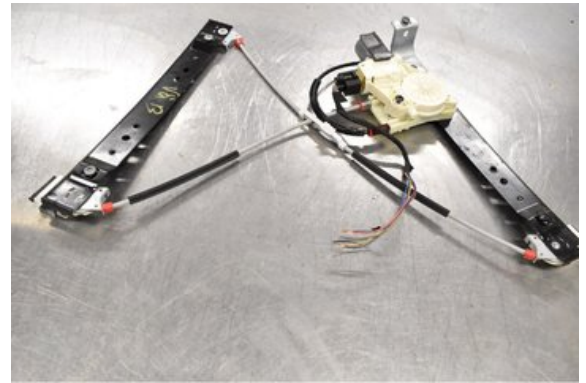

Lagernummer:

W382340

570 SEK

Frakt / Leveranstid:

Från 155 SEK / 1-3 dagar

Boets Bildemontering AB

Boet Sågen

59992 Ödeshög

Tel: 0144-20040

Fax:

www.boetsbildemontering.se

Del - Fönsterhiss elektrisk kompl.

Lagernummer: W382340	Position:	Kvalitet: A	Passar fr./till årsm. -
Nyckod: -	Tillverkare: -	Tillverkarkod: 0130822286	Originalnr: 6M21U27001
Anmärkning: VB VÄNSTER BAK			