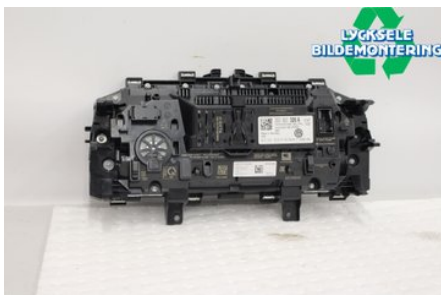

Fordon - VW Arteon

Chassinummer: WVWZZZ3HZLE003806	Modellår: 2020	Mil: 2.818	Bränsle: Diesel
Färg: Svart	Färgkod: -	Inredning: -	Inredningskod: -
Växellåda: Automat	Växellådsnummer: A	Utväxling: -	Gruppkod: -
Motor: 1968	Motorkod: DFHA	Tillverkningsdatum: 201909	Registreringsdatum: 20190920

Anmärkning:

VW ARTEON DFHA AUTOMAT 5DR KOMBI-SEDAN DIESEL