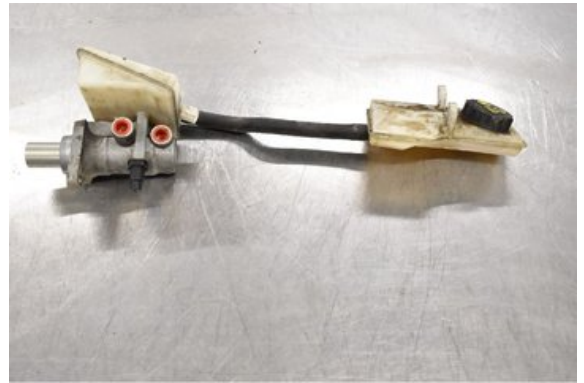

Lagernummer:

W382233

570 SEK

Frakt / Leveranstid:

Från 155 SEK / 1-3 dagar

Boets Bildemontering AB

Boet Sågen

59992 Ödeshög

Tel: 0144-20040

Fax:

www.boetsbildemontering.se

Del - Bromshuvudcylinder

Lagernummer: W382233	Position:	Kvalitet: A	Passar fr./till årsm. -
Nykod: -	Tillverkare: -	Tillverkarkod: 033508-85551	Originalnr: -
Anmärkning: -			