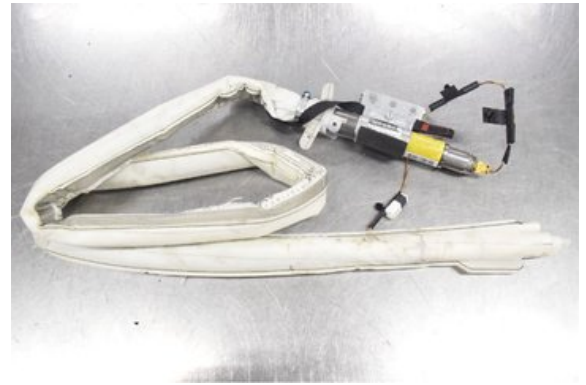

Lagernummer:

W382213

1.580 SEK

Frakt / Leveranstid:

Från 155 SEK / 1-3 dagar

Boets Bildemontering AB

Boet Sågen

59992 Ödeshög

Tel: 0144-20040

Fax:

www.boetsbildemontering.se

Del - Krockgardin

Lagernummer: W382213	Position: Höger	Kvalitet: A	Passar fr./till årsm. -
Nyckod: -	Tillverkare: -	Tillverkarkod: 6M21-14K159-CG	Originalnr: -
Anmärkning: -			