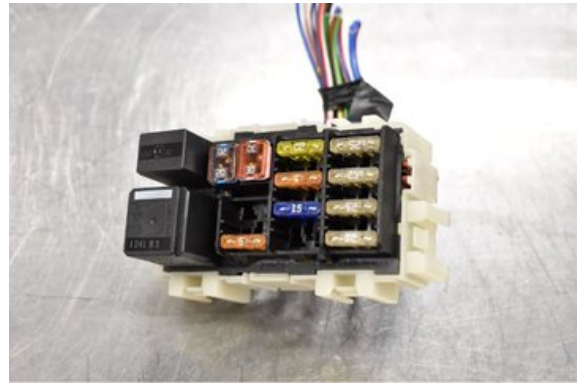

### Del - Säkringsdosa / Elcentral

Lagernummer: <b>W381981</b>	Position:	Kvalitet: <b>A</b>	Passar fr./till årsm. <b>-</b>
Nyckod: <b>-</b>	Tillverkare: <b>-</b>	Tillverkarkod: <b>BS7T-14K131-AA</b>	Originalnr: <b>-</b>
Anmärkning: <b>-</b>			