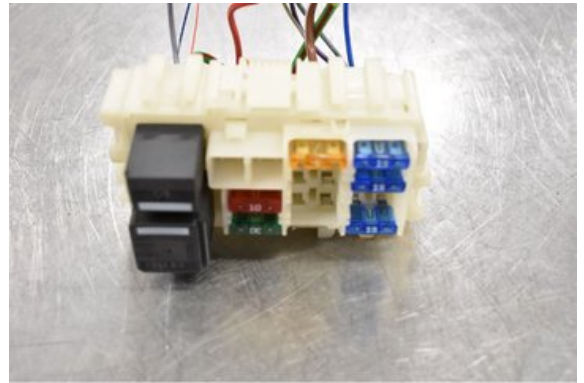

Lagernummer:

W381980

470 SEK

Frakt / Leveranstid:

Från 125 SEK / 1-3 dagar

Boets Bildmontering AB

Boet Sågen

59992 Ödeshög

Tel: 0144-20040

Fax:

www.boetsbildmontering.se

Del - Säkringsdosa / Elcentral

Lagernummer: W381980	Position:	Kvalitet: A	Passar fr./till årsm. -
Nyckod: -	Tillverkare: -	Tillverkarkod: BS7T-14K131-BA	Originalnr: -
Anmärkning: -			