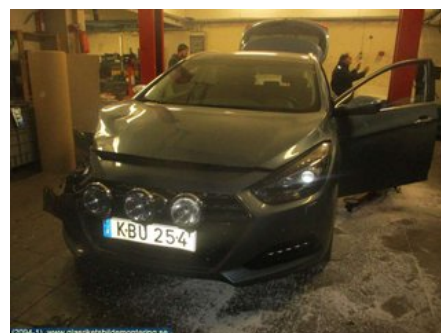

Fordon - Hyundai i40

Chassinummer: KMHL81UGGU114465	Modellår: 2016	Mil: 8.500	Bränsle: Diesel
Färg: LBLÅ MINERAL BLUE	Färgkod: VU2 (RY)	Inredning: -	Inredningskod: -
Växellåda: AUTOMAT	Växellådsnummer: D26U	Utväxling: KW:104 HK:141	Gruppkod: -
Motor: -	Motorkod: D4FD	Tillverkningsdatum: -	Registreringsdatum: -
Anmärkning: 1.7 CRDI AUTO KOMBI D4FD