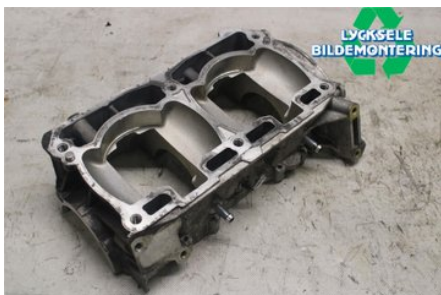

Fordon - Lynx Snöskoter

Chassinummer: YH2LSAEA0ER001018	Modellår: 2014	Mil: 726	Bränsle: -
Färg: -	Färgkod: -	Inredning: -	Inredningskod: -
Växellåda: -	Växellådsnummer: -	Utväxling: -	Gruppkod: -
Motor: -	Motorkod: -	Tillverkningsdatum:	Registreringsdatum: 20130820
Anmärkning: LYNX COMMANDER 800 E-TEC