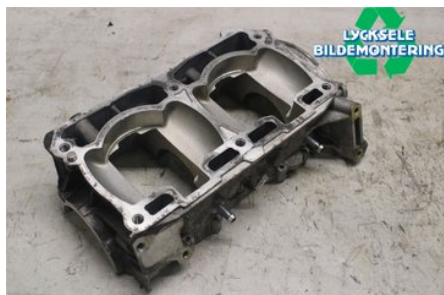

Lagernummer:

W509076

1.250 SEK

Frakt / Leveranstid:

Från 770 SEK / 1-3 dagar

Lycksele Bildemontering AB

Karossvägen 4

92145 Lycksele

Tel: 0950-12140

Fax: 0950-14928

www.lyckselebildemontering.se

Del - Motorblock

Lagernummer: W509076	Position:	Kvalitet: A	Passar fr./till årsm. -
Nykod:	Tillverkare: -	Tillverkarkod: -	Originalnr: -
Anmärkning: 800Etec Övre blockhalva			

Fordon - Lynx Snöskoter

Chassinummer: YH2LSAEA0ER001018	Modellår: 2014	Mil: 726	Bränsle: -
Färg: -	Färgkod: -	Inredning: -	Inredningskod: -
Växellåda: -	Växellådsnummer: -	Utväxling: -	Gruppkod: -
Motor: -	Motorkod: -	Tillverkningsdatum:	Registreringsdatum: 20130820
Anmärkning: LYNX COMMANDER 800 E-TEC			