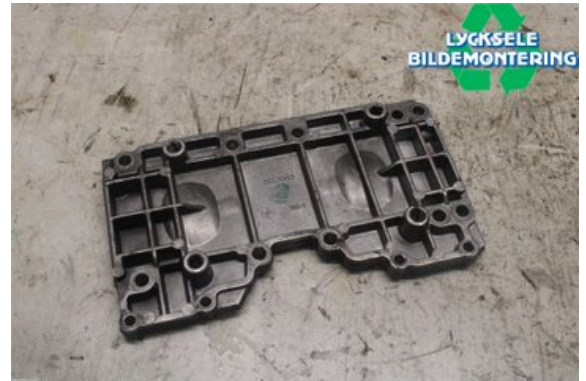

## Lycksele Bildemontering AB

Karossvägen 4

92145 Lycksele

Tel: 0950-12140

Fax: 0950-14928

[www.lyckselebildemontering.se](http://www.lyckselebildemontering.se)

### Del - Motorblock

Lagernummer: W509077	Position:	Kvalitet: A	Passar fr./till årsm. -
Nyckod:	Tillverkare: -	Tillverkarkod: -	Originalnr: 420812683
Anmärkning: 800Etec Bottenplatta			

### Fordon - Lynx Snöskoter

Chassinummer: YH2LSAEA0ER001018	Modellår: 2014	Mil: 726	Bränsle: -
Färg: -	Färgkod: -	Inredning: -	Inredningskod: -
Växellåda: -	Växellådsnummer: -	Utväxling: -	Gruppkod: -
Motor: -	Motorkod: -	Tillverkningsdatum:	Registreringsdatum: 20130820
Anmärkning: LYNX COMMANDER 800 E-TEC			