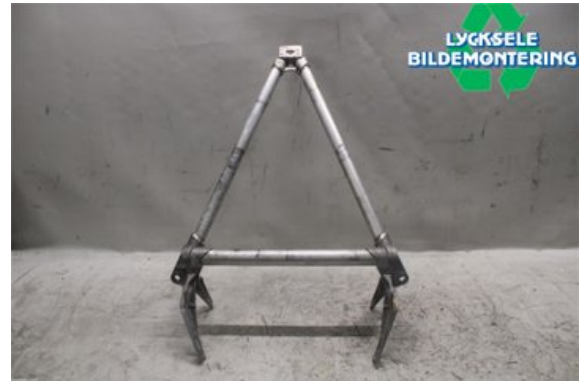

### Del - Skoter delar övrigt

Lagernummer: W508906	Position:	Kvalitet: A	Passar fr./till årsm. -
Nyckod:	Tillverkare: -	Tillverkarkod: -	Originalnr: 518326970
Anmärkning: Främre Pyramid Lynx Commander			