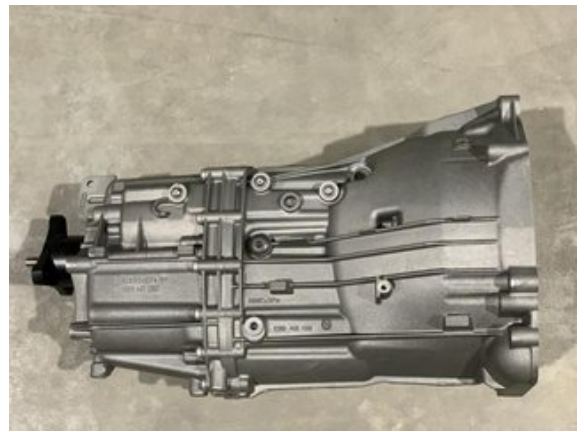

Lagernummer:

W36384

24.750 SEK

Frakt / Leveranstid:

Från 1.000 SEK / 1-3 dagar

Hellsten Gears AB

Varbergsvägen 416

43973 Fjärås

Tel: 0300-74220

Fax:

www.hellstengears.com

Del - Växellåda manuell 6-vxl

Lagernummer: W36384	Position:	Kvalitet: - -	Passar fr./till årsm. -
Nykod: GS645DZHAR	Tillverkare: -	Tillverkarkod: 23008609433	Originalnr: 23008609433
Anmärkning: Renoverad utbytes - 2 års garanti			