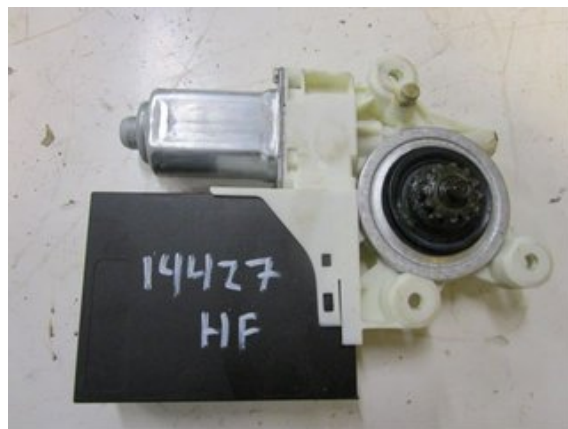

### Del - Fönsterhissmotor

Lagernummer: W158505	Position:	Kvalitet: A	Passar fr./till årsm. -
Nyckod: -	Tillverkare: -	Tillverkarkod: 30773907AA	Originalnr: -
Anmärkning: HÖGER FRAM			

### Fordon - Volvo S40 04-12

Chassinummer: YV1MS774972283776	Modellår: 2007	Mil: 38.672	Bränsle: Diesel
Färg: PASSION RED SOLID	Färgkod: 61200	Inredning: LEATH.D.BEIGE(DU)/CALCITE	Inredningskod: 59E400
Växellåda: AUTOMAT	Växellådsnummer: 5-AUT / AW55-50/51SN	Utväxling: -	Gruppkod: -
Motor: D5244T8	Motorkod: 6901849	Tillverkningsdatum: 200610	Registreringsdatum: 2006-10-30
Anmärkning: VOLVO M + S40 D5244T8 AUTOMAT 4DR DIESEL			