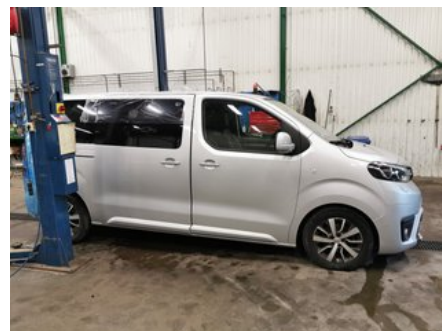

Fordon - Toyota Proace

Chassinummer: YARVEAHHWGZ101901	Modellår: 2017	Mil: 4.288	Bränsle: Diesel
Färg: SILVERMET	Färgkod: -	Inredning: SVART SKINN	Inredningskod: -
Växellåda: AUT (20GZ09)	Växellådsnummer: TF82SC (9810375780)	Utväxling: -	Gruppkod: -
Motor: 2,0D (130KW)	Motorkod: 4WZ-FHV (9802511880)	Tillverkningsdatum: 201705	Registreringsdatum: 20170725

Anmärkning:

5DBUSS 2,0D AUT ABS VSCDRAG PDC XENON DIESELVÄR