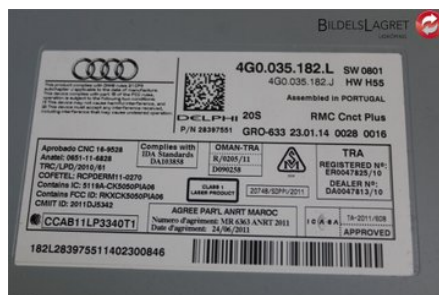

Lagernummer:

W320489

4.000 SEK

Frakt / Leveranstid:

Från 180 SEK / 1-3 dagar

Bildelslagret i Lidköping AB

Gösslunda Led 2

53198 Lidköping

Tel: 0510-17066

Fax:

www.bildelslagret-lidkopning.se

Del - Radio CD / Multimediapanel

Lagernummer: W320489	Position:	Kvalitet: A	Passar fr./till årsm. -
Nyckod:	Tillverkare: -	Tillverkarkod: -	Originalnr: 4G0 035 182 LX
Anmärkning: -			

Fordon - Audi A6 / S6, A6 E-Tron

Chassinummer: WAUZZZ4G2EN117272	Modellår: 2014	Mil: 15.048	Bränsle: Diesel
Färg: Grå	Färgkod: -	Inredning: -	Inredningskod: -
Växellåda: V	Växellådsnummer: PCF	Utväxling: -	Gruppkod: -
Motor: 1968	Motorkod: CGLC	Tillverkningsdatum: 201402	Registreringsdatum: 20140214
Anmärkning: 4G A6 AVANT CGLC V 5DR KOMBI DIESEL			