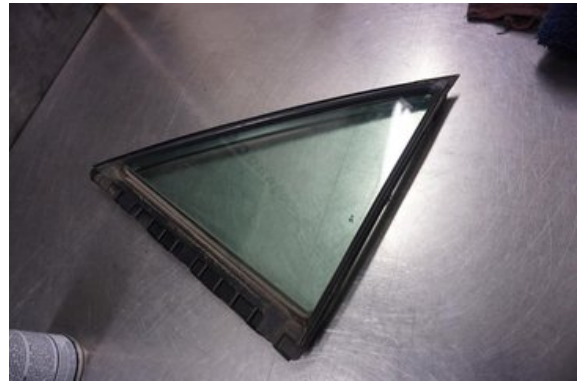

## AB Svenssons Bildemontering

Mosslundavägen 64-44

29191 Kristianstad

Tel: 044-244117

Fax:

[www.svenssonsbildem.se](http://www.svenssonsbildem.se)