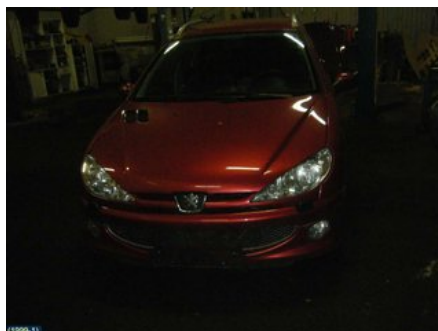

Fordon - Peugeot 206

Chassinummer: VF32EKFWA47652596	Modellår: 2006	Mil: 15.077	Bränsle: Bensin
Färg: RÖD	Färgkod: EKQ - RÖD LACK, WICK	Inredning: TYG KATLA + SOFIS EN	Inredningskod: "FX"
Växellåda: -	Växellådsnummer: BVM5	Utväxling: -	Gruppkod: -
Motor: -	Motorkod: KFW (TU3A)	Tillverkningsdatum: 200612	Registreringsdatum: 20070105
Anmärkning: 206SW KOMBI 1,4 VTL 5VXL