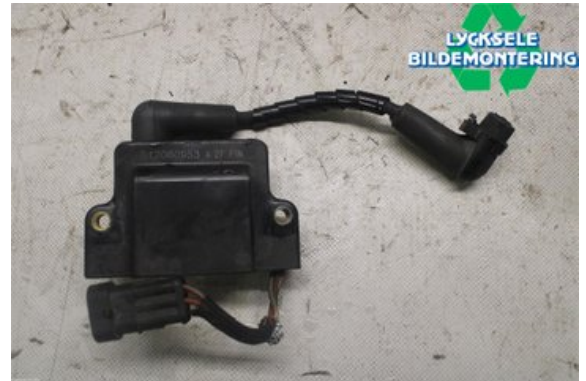

Lagernummer:

W508556

500 SEK

Frakt / Leveranstid:

Från 50 SEK / 1-3 dagar

Lycksele Bildemontering AB

Karossvägen 4

92145 Lycksele

Tel: 0950-12140

Fax: 0950-14928

www.lyckselebildemontering.se

Del - Tändspole

Lagernummer: W508556	Position:	Kvalitet: A	Passar fr./till årsm. -
Nykod:	Tillverkare: -	Tillverkarkod: -	Originalnr: 512060953
Anmärkning: 800Etec			

Fordon - Lynx Snöskoter

Chassinummer: YH2LSAFA8FR000456	Modellår: 2015	Mil: 720	Bränsle: -
Färg: -	Färgkod: -	Inredning: -	Inredningskod: -
Växellåda: -	Växellådsnummer: -	Utväxling: -	Gruppkod: -
Motor: -	Motorkod: -	Tillverkningsdatum:	Registreringsdatum: 20140923
Anmärkning: LYNX COMMANDER 800 E-TEC			