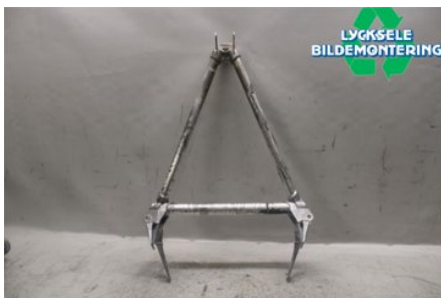

Fordon - Lynx Snöskoter

Chassinummer: YH2LSAFA8FR000456	Modellår: 2015	Mil: 720	Bränsle: -
Färg: -	Färgkod: -	Inredning: -	Inredningskod: -
Växellåda: -	Växellådsnummer: -	Utväxling: -	Gruppkod: -
Motor: -	Motorkod: -	Tillverkningsdatum:	Registreringsdatum: 20140923
Anmärkning: LYNX COMMANDER 800 E-TEC